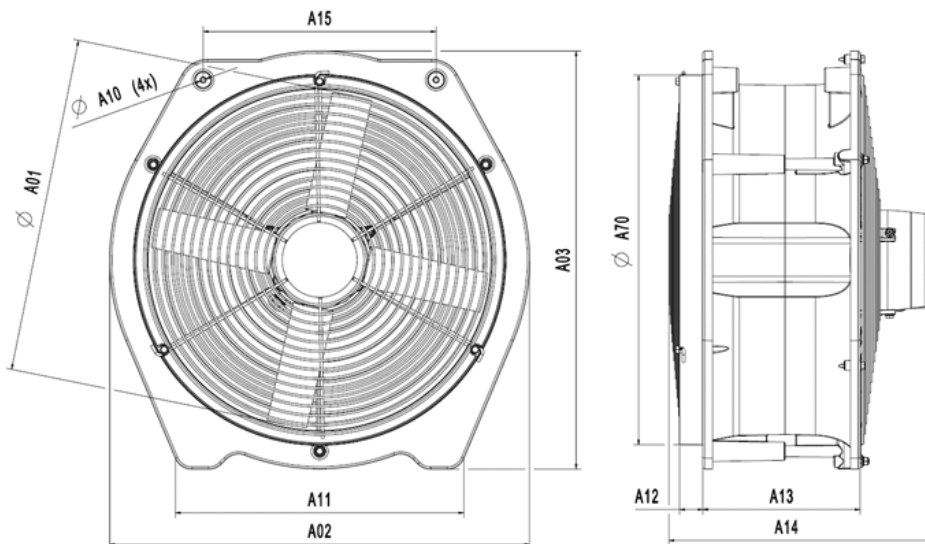

## Technische data 3-fasen

Artikel	ø (cm)	Elektriciteitsaansluiting			(n) TPM	P <sub>in</sub> (W)	I <sub>nom</sub> (A)	I <sub>max</sub> (A)	Q <sub>v</sub> (m <sup>3</sup> /u)	Worp (m) *	SFP @0Pa (W/1000m <sup>3</sup> /u)	dB(A) **	Regelbaar ***
		~	V (Y)	Hz									
T6D45AAM80100	45	3	400	50	975	110	0,5	0,6	5.000	45	22,6	47	T
T4D45BAM80100	45	3	400	50	1.460	230	0,8	0,9	6.950	60	33,0	54	T
T4D45CAM80100	45	3	400	50	1.425	370	0,9	1,0	8.750	65	42,6	54	T
T4D45DAM80100	45	3	400	50	1.415	450	1,1	1,2	9.250	69	48,6	55	T
T6D45KAM80100	45	3	460	60	1.175	130	0,5	0,5	5.200	45	24,6	49	T
T4D45LAM80100	45	3	460	60	1.755	270	0,7	0,9	7.250	60	37,3	58	T
T4D45MAM80100	45	3	460	60	1.720	410	0,8	1,1	8.850	65	45,7	59	T

## Afmetingen (mm)

ø (cm)	A01	A02	A03	A10	A11	A12	A13	A14	A15	A70
45	472	586	586	6,5	403	32	220	368	326	520