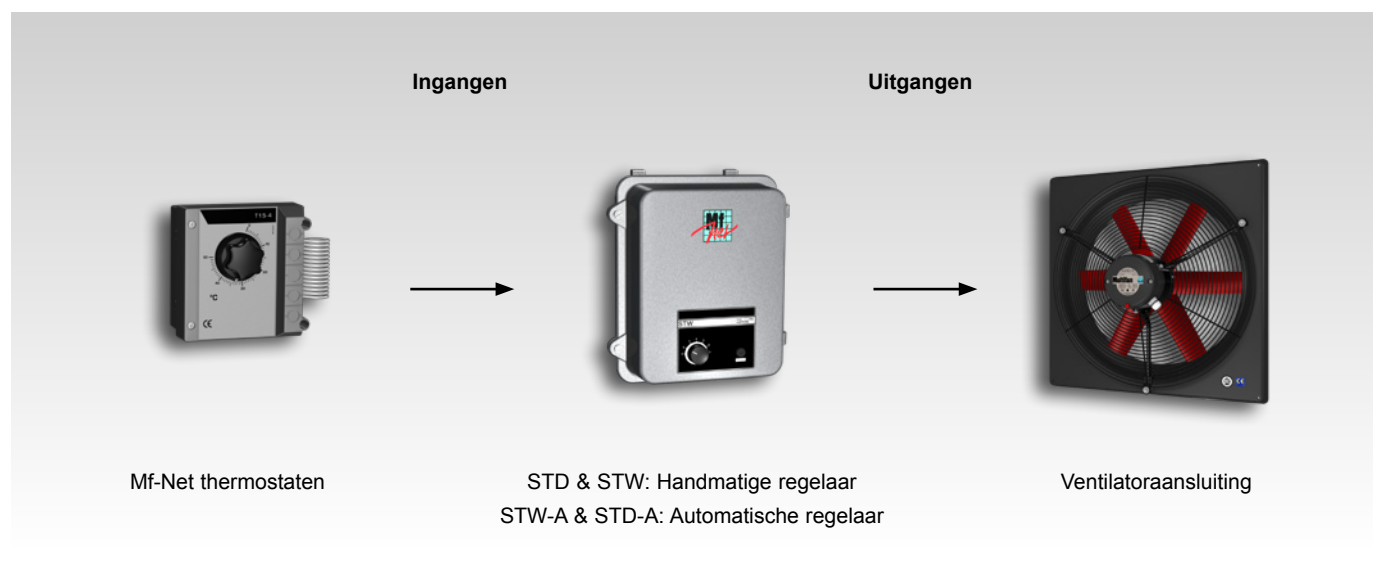

Stappentransformatoren

De STW en STD stappentransformatoren maken een ventilatormotorregeling in stappen mogelijk. De STW-serie is bedoeld voor éénfasetoepassingen en de STD-serie voor driefasetoepassingen. De STW & STD-serie zijn beide beschikbaar in twee versies: handbediend en automatisch. Voor elke versie zijn de regelaars beschikbaar in verschillende amperages.

Voordelen:

- Eenvoudig te monteren
- Gemakkelijk te bedienen
- Robust en niet gevoelig voor kortdurende piekspanningen en overbelasting
- Toepasbaar in nieuwe en bestaande ventilatiesystemen

Kenmerken:

- STD & STW: handbediende stappenregelaar
- STW-A & STD-A: automatische stappenregelaars te combineren met Mf-Net thermostaten

Regelschema STW-A & STD-A

Stap	Ventilatievermogen
1	25%
2	30%
3	40%
4	60%
5	100%

Specificaties STW

Definitie	Min.	Type	Max.	Opmerkingen
Type regelaar				Stappentransformator
Stroomnetvoorziening		230 V		1~
Stroomfrequentie	50 Hz		60 Hz	
Ventilatoruitgangsstroom		10 tot 21 A		Type afhankelijk
Behuizing				IP43 aluminium behuizing