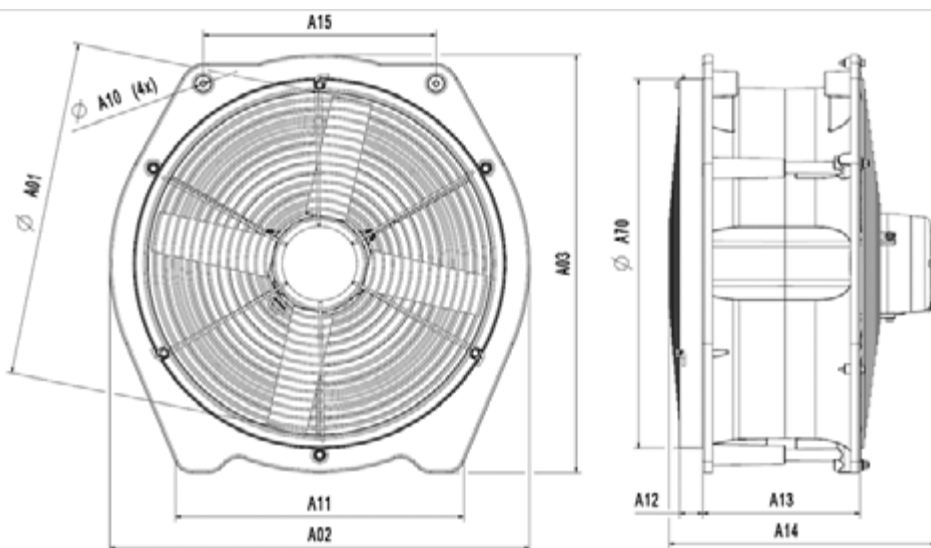

Technical data three-phase

Article	ø (cm)	Power supply			(n) RPM	P_{in} (W)	I_{nom} (A) Y	I_{max} (A) Y	Q_v (m³/h)	Throw (m)*	SFP @0Pa (W/1000m²/h)	dB(A) **	Control options ***
		~	V (Y)	Hz									
T6D45ACM80100	45	3	400	50	940	110	0,5	0,6	5.000	45	21,6	47	T
T6D45BAM80100	45	3	400	50	910	220	0,4	0,5	6.700	56	32,8	48	T
T4D45CAM80100	45	3	400	50	1.425	370	0,9	1,0	8.750	65	42,6	54	T
T4D45DAM80100	45	3	400	50	1.415	450	1,1	1,2	9.250	69	48,6	55	T
T6D45NAM80100	45	3	460	60	1.135	130	0,3	0,4	5.300	45	24,5	47	T
T6D45OCM80100	45	3	460	60	1.160	170	0,5	0,5	6.150	54	27,6	51	T
T4D45OCM80100	45	3	460	60	1.755	270	0,7	0,9	7.250	60	37,2	58	T
T4D45PCM80100	45	3	460	60	1.720	410	0,9	1,1	8.850	65	46,3	59	T

- Recommended throw based on field tests without wire guard.
- ** Sound pressure level calculated at 7 meter free blowing distance.
- *** Controllable by Transformer (T), Frequency Controllable (F), Controllable by Triac (E)

Dimensions (mm)

ø (cm)	A01	A02	A03	A10	A11	A12	A13	A14	A15	A70
45	472	586	586	6,5	403	32	220	368	326	520