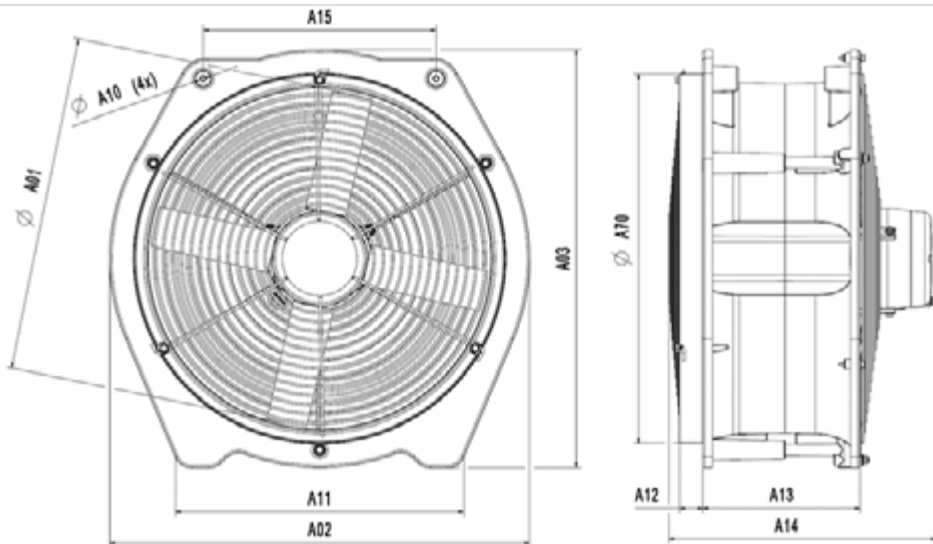

Technische Daten 1 Phase

Modell	ø (cm)	Netzteil			(n) U / min	P_{in} (W)	I_{nom} (A)	I_{max} (A)	Q_v (m³/st)	Worp (m) *	SFP @0Pa (W/1000m³/st)	dB(A) **	Reglung ***
		~	V	Hz									
T6E45ABM80100	45	1	230	50	950	100	0,5	0,7	4.800	45	20,8	46	E/T
T4E45DAM80100	45	1	230	50	1.460	190	0,9	1,4	6.450	55	29,8	55	E/T
T4E45BAM80100	45	1	230	50	1.450	250	1,2	2,0	6.950	60	35,8	55	E/T
T4E45CAM80100	45	1	230	50	1.415	370	1,7	2,5	8.700	65	42,9	54	E/T
T6E45KAM80100	45	1	230	60	1.125	120	0,6	0,7	5.000	45	23,8	49	E/T
T4E45LBM80100	45	1	115	60	1.735	270	2,4	4,1	7.150	60	37,9	58	E/T
T4E45LAM80100	45	1	230	60	1.740	280	1,2	2,1	7.150	60	38,2	59	E/T
T4E45MAM80100	45	1	230	60	1.655	390	1,8	2,7	8.450	65	46,9	58	E/T

Technische Daten 3 Phase

Modell	ø (cm)	Netzteil			(n) U / min	P_{in} (W)	I_{nom} (A)		Q_v (m³/st)	Worp (m) *	SFP @0Pa (W/1000m³/st)	dB(A) **	Reglung ***
		~	V (Y)	Hz			Y	Y					
T6D45ACM80100	45	3	400	50	940	110	0,5	0,6	5.000	45	21,6	47	T
T4D45BAM80100	45	3	400	50	1.460	230	0,8	0,9	6.950	60	33,0	54	T
T4D45CAM80100	45	3	400	50	1.425	370	0,9	1,0	8.750	65	42,6	54	T
T4D45DAM80100	45	3	400	50	1.415	450	1,1	1,2	9.250	69	48,6	55	T
T6D45KAM80100	45	3	460	60	1.175	130	0,5	0,5	5.200	45	24,6	49	T
T4D45LAM80100	45	3	460	60	1.755	270	0,7	0,9	7.250	60	37,3	58	T
T4D45MAM80100	45	3	460	60	1.720	410	0,8	1,1	8.850	65	45,7	59	T

- Empfohlene Wurfweite aufgrund von Praxistests ohne Gitter
- ** Geräuschpegel berechnet in 7 Metern Entfernung mit freier Wurfweite
- *** Trafo regelbar (T), Frequenz regelbar (F), Elektronisch regelbar (E)

Abmessungen (mm)

ø (cm)	A01	A02	A03	A10	A11	A12	A13	A14	A15	A70
45	472	586	586	6,5	403	32	220	368	326	520